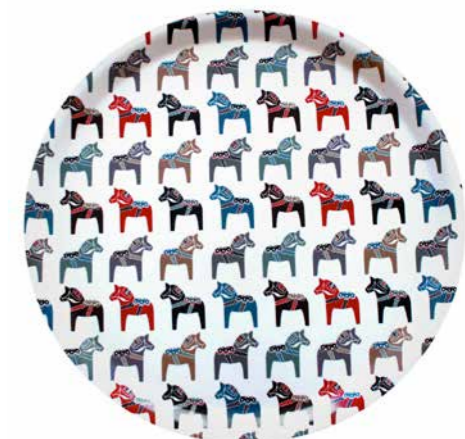

**Kitchen towel**  
Black/red, linen, 50x70 cm  
ILV312

**Breakfast tray**  
Multi, 27x20 cm  
ILV1006

**Coasters, 4-pack**  
Multi, cellofan, Ø 9 cm  
ILV800

**Napkins**  
Multi, 33x33 cm  
ILV1201

**Round tray\***  
Multi, Ø 38 cm  
ILV1003