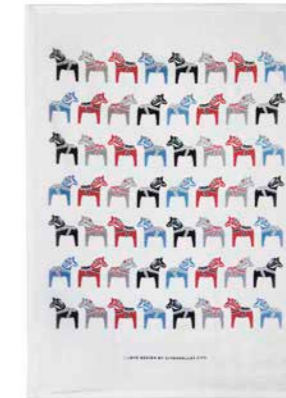

Kitchen towel
Multi, 50x70 cm
ILV305