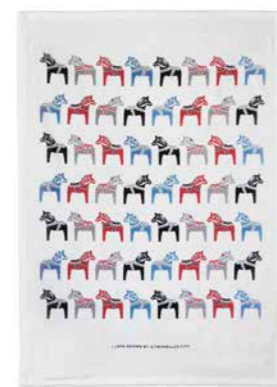

Dala
Multi, 50x70 cm
I Love Design
ILV305